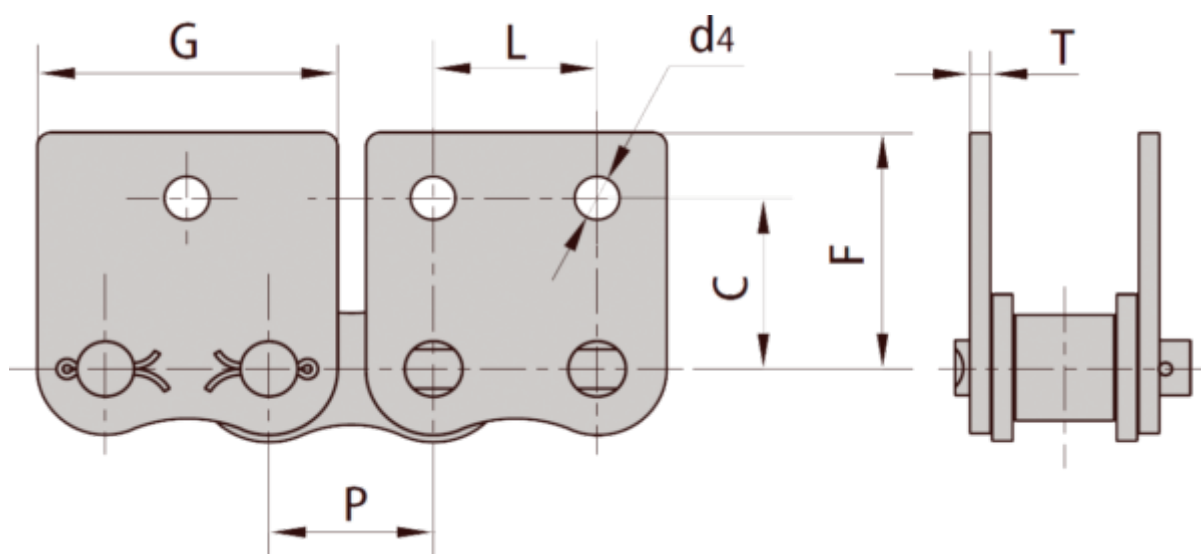

Varenummer: 6100110051061

Beskrivelse: 08B1

WSK1 Opretstående, 1 hul, begge sider. Stor plade. medbringer med fjederlås

Mål

C = 13.35

d4 = 4.3

F = 18.90

G = 23.30

L = 12700

P = 12700

T = 1.60